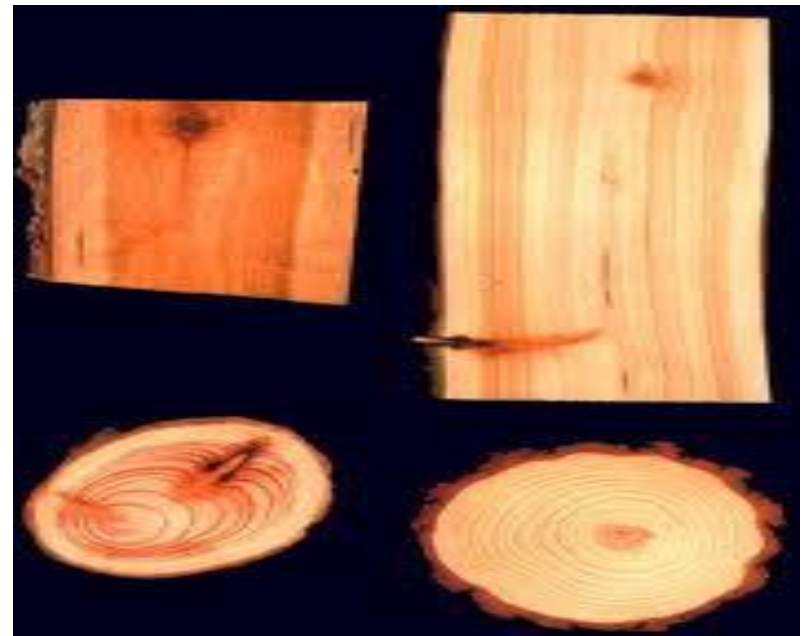

Modřín opadavý